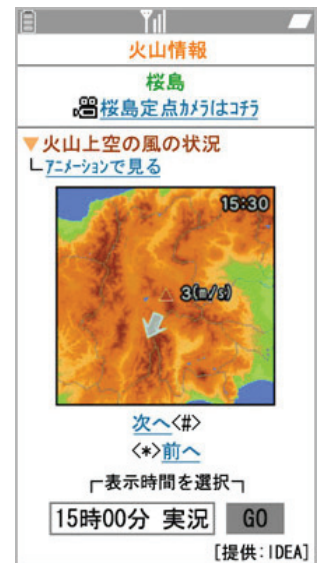

■ 降灰被害は深刻な社会問題に・・・

世界有数の火山国ニッポンでは、過去1万年以内に噴火した活火山は108もあり、その場所も北海道から九州まで全国に広がっています。

特に最近活動が活発な桜島では噴火に対する警戒だけでなく、降灰による農作物などへの被害は深刻です。

また火山近郊に暮らす人々にとっては、洗濯物や車などへの降灰被害もあり、火山に関する詳しい情報は生活に欠かせないものとなっています。

■ 月額 105 円で、いつでもどこでも 気になる火山情報をチェックできる！

当サイトでは、噴火時に即座に警報などをお伝えするだけでなく、12 時間先までの火口上空の風速や風向きの情報や、桜島を初めとする全国 7 カ所の火山ライブカメラからリアルな状況をお伝えするなど、今までにない生活に役立つ視点から、より詳しい火山情報をお届けします。

特に桜島では、地元の気象予報士が現在の火山状況や今後の風向きの予測などを解説し、地元に着した詳しい情報をお知らせします。

携帯サイトなので、外出先でも気になる火山情報をいつでもチェックでき、地元の人々にとっては非常に便利なサービスです。

【配信する火山情報】

<全国 108ヶ所>

- 12 時間先までの火口上空の風速と風向図 (3 時間毎更新)
- 詳細な噴火警報と予報 (気象庁発表毎更新)
- 最新の噴火速報 (気象庁発表毎更新)
- 火山の状況に関する解説情報 (気象庁発表毎更新)
- 桜島在住の人気気象予報士による火山実況予測 (桜島のみ、1 日 1 回更新)

<全国 7ヶ所>

- 火山ライブカメラ
(桜島、浅間山、富士山、樽前山、安達太良山、霧島山:3 分毎更新、吾妻山:10 分毎更新)

<「お天気予報」について>

サイト名	お天気予報
サイト概要	全国 850 ヶ所の天気、気温、降水量を 3 時間毎のピンポイントで予報する天気情報サイト。台風等の災害情報や、季節のイベント、レジャー情報も人気！
課金額	月額 105 円 (税込) ※一部無料
アクセス	http://10ki.com にアクセス ■iモード® iMenu → メニューリスト → 天気/ニュース/ビジネス → 天気 ■EZweb au one トップ → カテゴリ(メニューリスト) → ニュース・天気 → 天気 ■Yahoo!ケータイ メニューリスト → 天気・ニュース・経済 → 天気