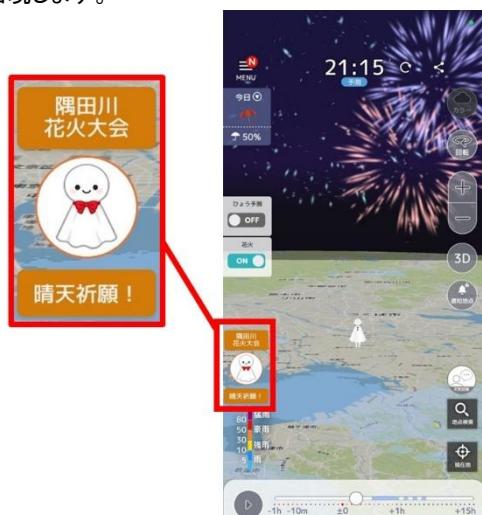

また、本年は本コラボレーション初の施策として、ユーザー参加型の晴天祈願イベント「晴天祈願！みんなでてるてる坊主を送ろう」を 7 月 10 日(金)より実施します。ユーザーはアプリ画面から「てるてる坊主」アイコンをタップすることで、誰でも気軽に晴天祈願に参加できます。寄せられた想いを乗せて、7 月 17 日(金)には『3D 雨雲ウォッチ』運営スタッフが実際に「気象神社」へ赴き、晴天祈願を行います。

さらに、アプリ内で花火が打ちあがる「花火アニメーション機能」も 7 月 10 日(金)より登場し、大会当日までの高揚感をより一層高めます。

《コラボレーション施策について》

- ① 当日の天気見解と花火大会開催可否をプッシュ通知でお知らせ
 - ・事前に指定地点を登録したユーザーを対象に、大会開催可否をお知らせ
 - ・事前に指定地点を登録したユーザーを対象に、大会の開始まで天気見解をお知らせ
 ※通知となる指定地点：東京都墨田区・台東区・荒川区・江東区・中央区・足立区
 ※登録地点で豪雨が予測される場合や、ひょうの危険度が高まった場合にも通知が届きます。
- ② 「晴天祈願！みんなでてるてる坊主を送ろう」のイベント実施

【対象期間】7月10日(金)～7月23日(木)

 - ・花火大会が無事に開催されるようお願いを込めて、ユーザーがアプリメイン画面の「晴天祈願のてるてる坊主」アイコンをタップし、晴天を祈願できる参加型イベントを実施
 ※アイコンのタップはひとり1日1回までです。
 - ・ユーザーから寄せられた願いを届けるため、『3D 雨雲ウォッチ』運営スタッフが7月17日(金)に「気象神社」で晴天祈願を実施
- ③ 花火アニメーション機能の公開

【対象期間】7月10日(金)～7月25日(土)

 - ・メイン画面の「花火」スイッチをONにすると、アプリ内で花火が打ち上がるアニメーションを表示
 ※花火スイッチは19時～翌5時のみ出現します。

「晴天祈願のてるてる坊主」アイコンと花火アニメーションのイメージ

＜ゲリラ豪雨検知アプリ『3D 雨雲ウォッチ』について＞

最先端の気象レーダー「マルチパラメータ・フェーズドアレイ気象レーダー」や気象庁 C バンド気象レーダーの観測データを用いて全国の雨雲を 3D 描画で表示し、これまで察知が難しかったゲリラ豪雨発生の可能性を予測し、約 15 分～20 分前にスマートフォンのプッシュ通知でお知らせするサービスです。また、落雷情報や予測が難しいひょう・強い雪・豪雪（地域により基準値設定）の可能性なども通知することで、突発的な気象災害への対策をサポートし被害軽減を目指しています。 URL：<http://pawr.life-ranger.jp>